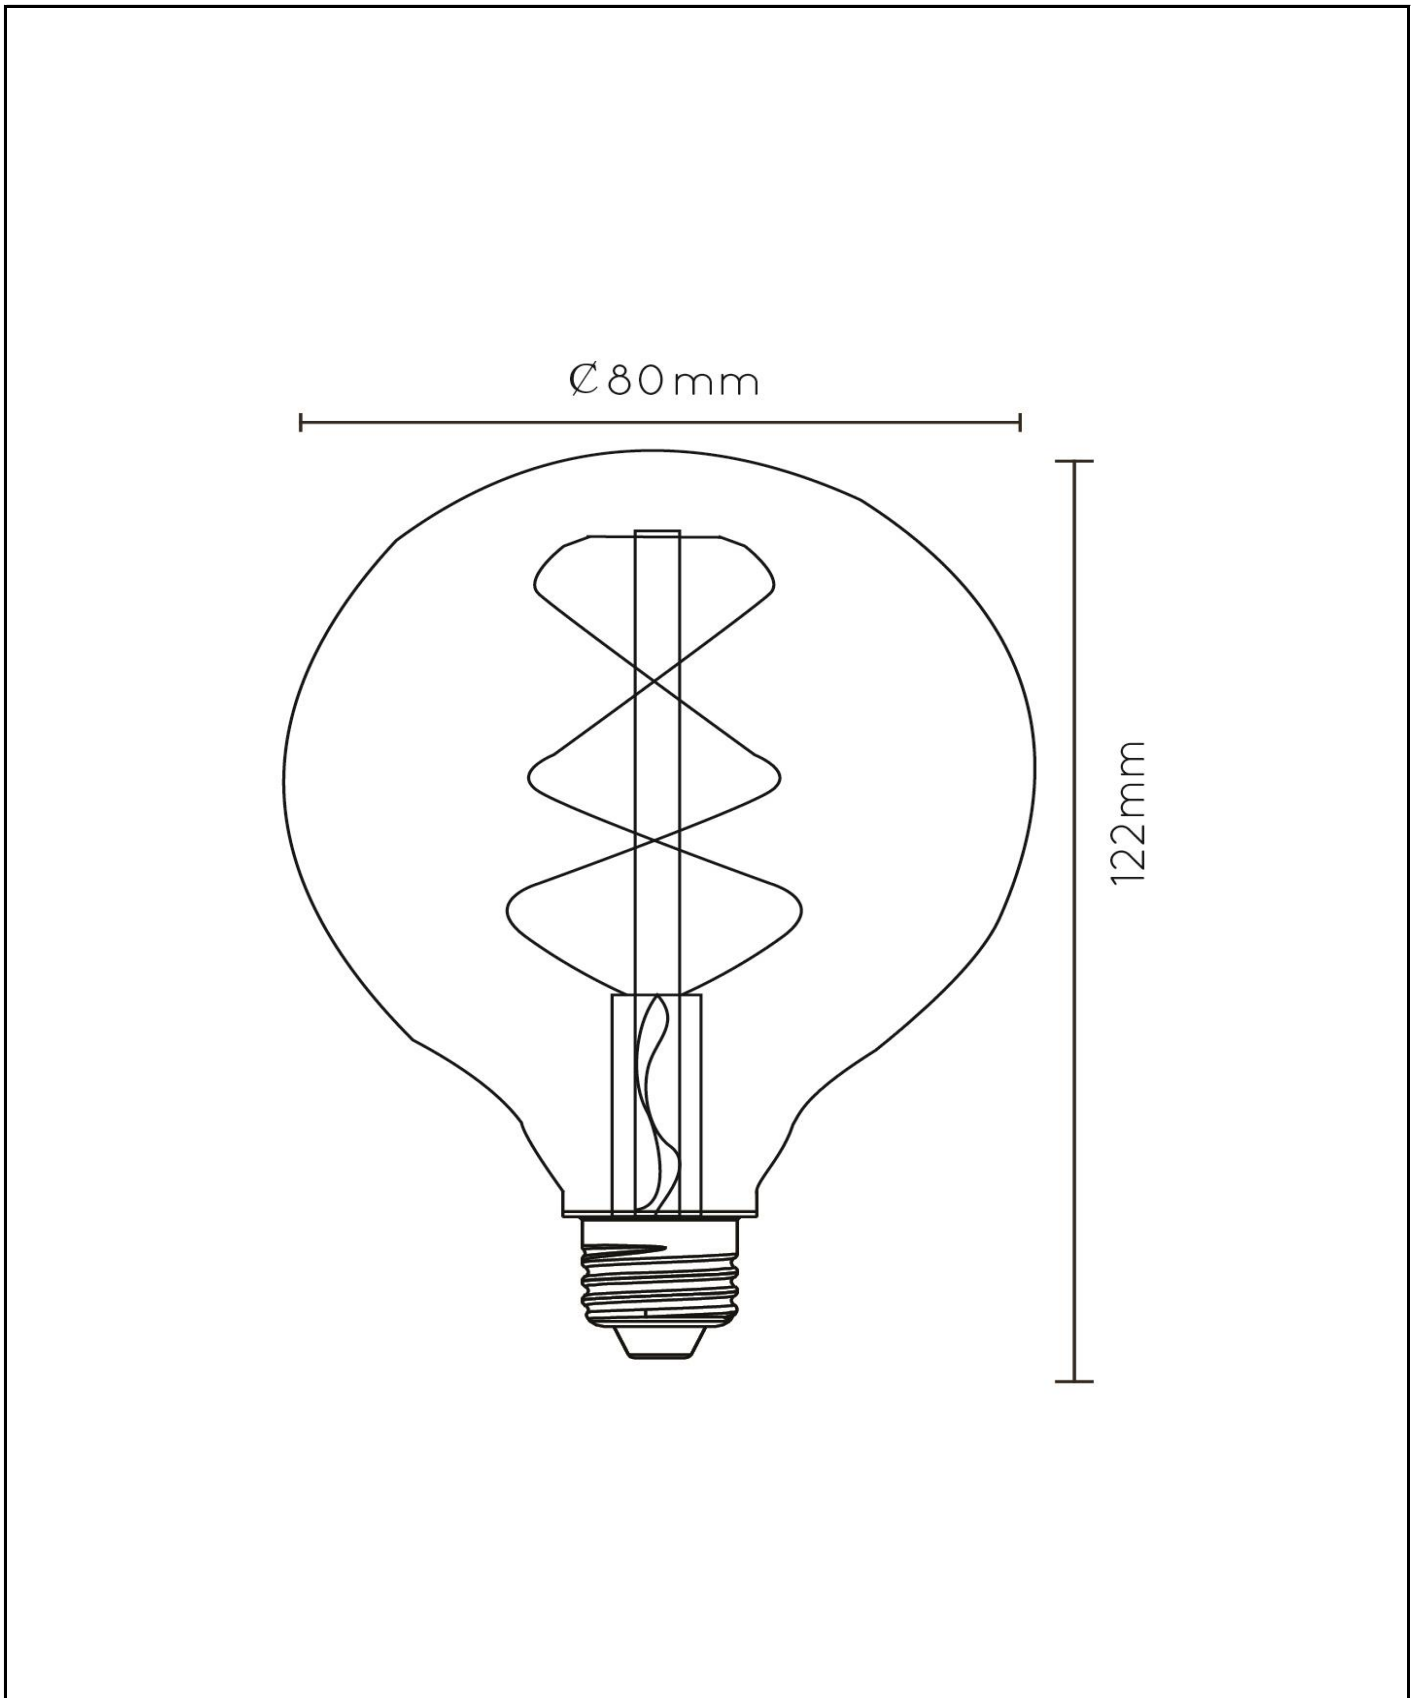

Algemeen

Afmetingen lxbxh: 8cm x 8cm x 12,2cm
Hoofdmateriaal: Glas
Kleur: Transparant
Stijl: Modern
Vorm: Bol
Gewicht: 0,04kg
Garantie: 30 Dagen
Lumen: 1 x 1480lm
Lichtkleur: 2700K
Stralingshoek (als het directioneel is): 360°
Color Rendering Index: 80
Verwachte levensduur: 15000u

Specificaties

Dimbaar: Nee
Sensor: Zonder sensor
Bediening: Lichtschakelaar
Voedingstype: Adapter/lichtnet
IP-klasse: 20
Elektrische klasse: 2
Aantal lichtbronnen: 1
Fitting lichtbron: E27
Wattage: 1 x 7W
Stroomvereisten: 220-240V-50Hz

step 1 - 0 lm
step 2 - 180 lm
step 3 - 450 lm
step 4 - 1080 lm

Voor meer specificaties van dit product, bezoek
www.lucide.com

G80 Class A

Artikelnummer: 49081/07/60
EAN-code: 5411212491817

Voor meer specificaties of afmetingen van dit product, bezoek www.lucide.com