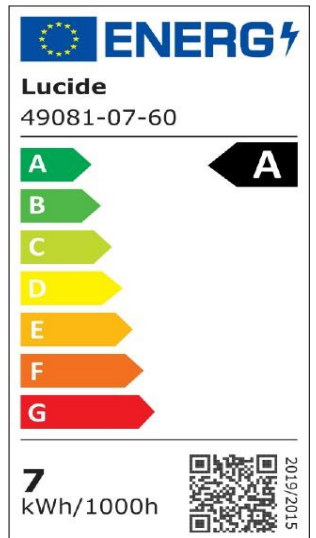

#ILLUMINATESYOURWORLD

Bekijk hoe anderen over de gehele wereld de Lucide producten gebruiken

Volg ons voor de nieuwste verlichtingstrends!

LUCIDE

Artikelnummer: 49081/07/60
EAN-code: 5411212491817

G80 Class A

Algemeen

Afmetingen lxbxh: 8cm x 8cm x 12,2cm
Hoofdmateriaal: Glas
Kleur: Transparant
Stijl: Modern
Vorm: Bol
Gewicht: 0,04kg
Garantie: 30 Dagen
Lumen: 1 x 1480lm
Lichtkleur: 2700K
Stralingshoek (als het directioneel is): 360°
Color Rendering Index: 80
Verwachte levensduur: 15000u

Specificaties

Dimbaar: Nee
Sensor: Zonder sensor
Bediening: Lichtschakelaar
Voedingstype: Adapter/lichtnet
IP-klasse: 20
Elektrische klasse: 2
Aantal lichtbronnen: 1
Fitting lichtbron: E27
Wattage: 1 x 7W
Stroomvereisten: 220-240V-50Hz

step 1 - 0 lm
step 2 - 180 lm
step 3 - 450 lm
step 4 - 1080 lm

Voor meer specificaties van dit product, bezoek
www.lucide.com

G80 Class A

Artikelnummer: 49081/07/60
EAN-code: 5411212491817

Voor meer specificaties of afmetingen van dit product, bezoek www.lucide.com