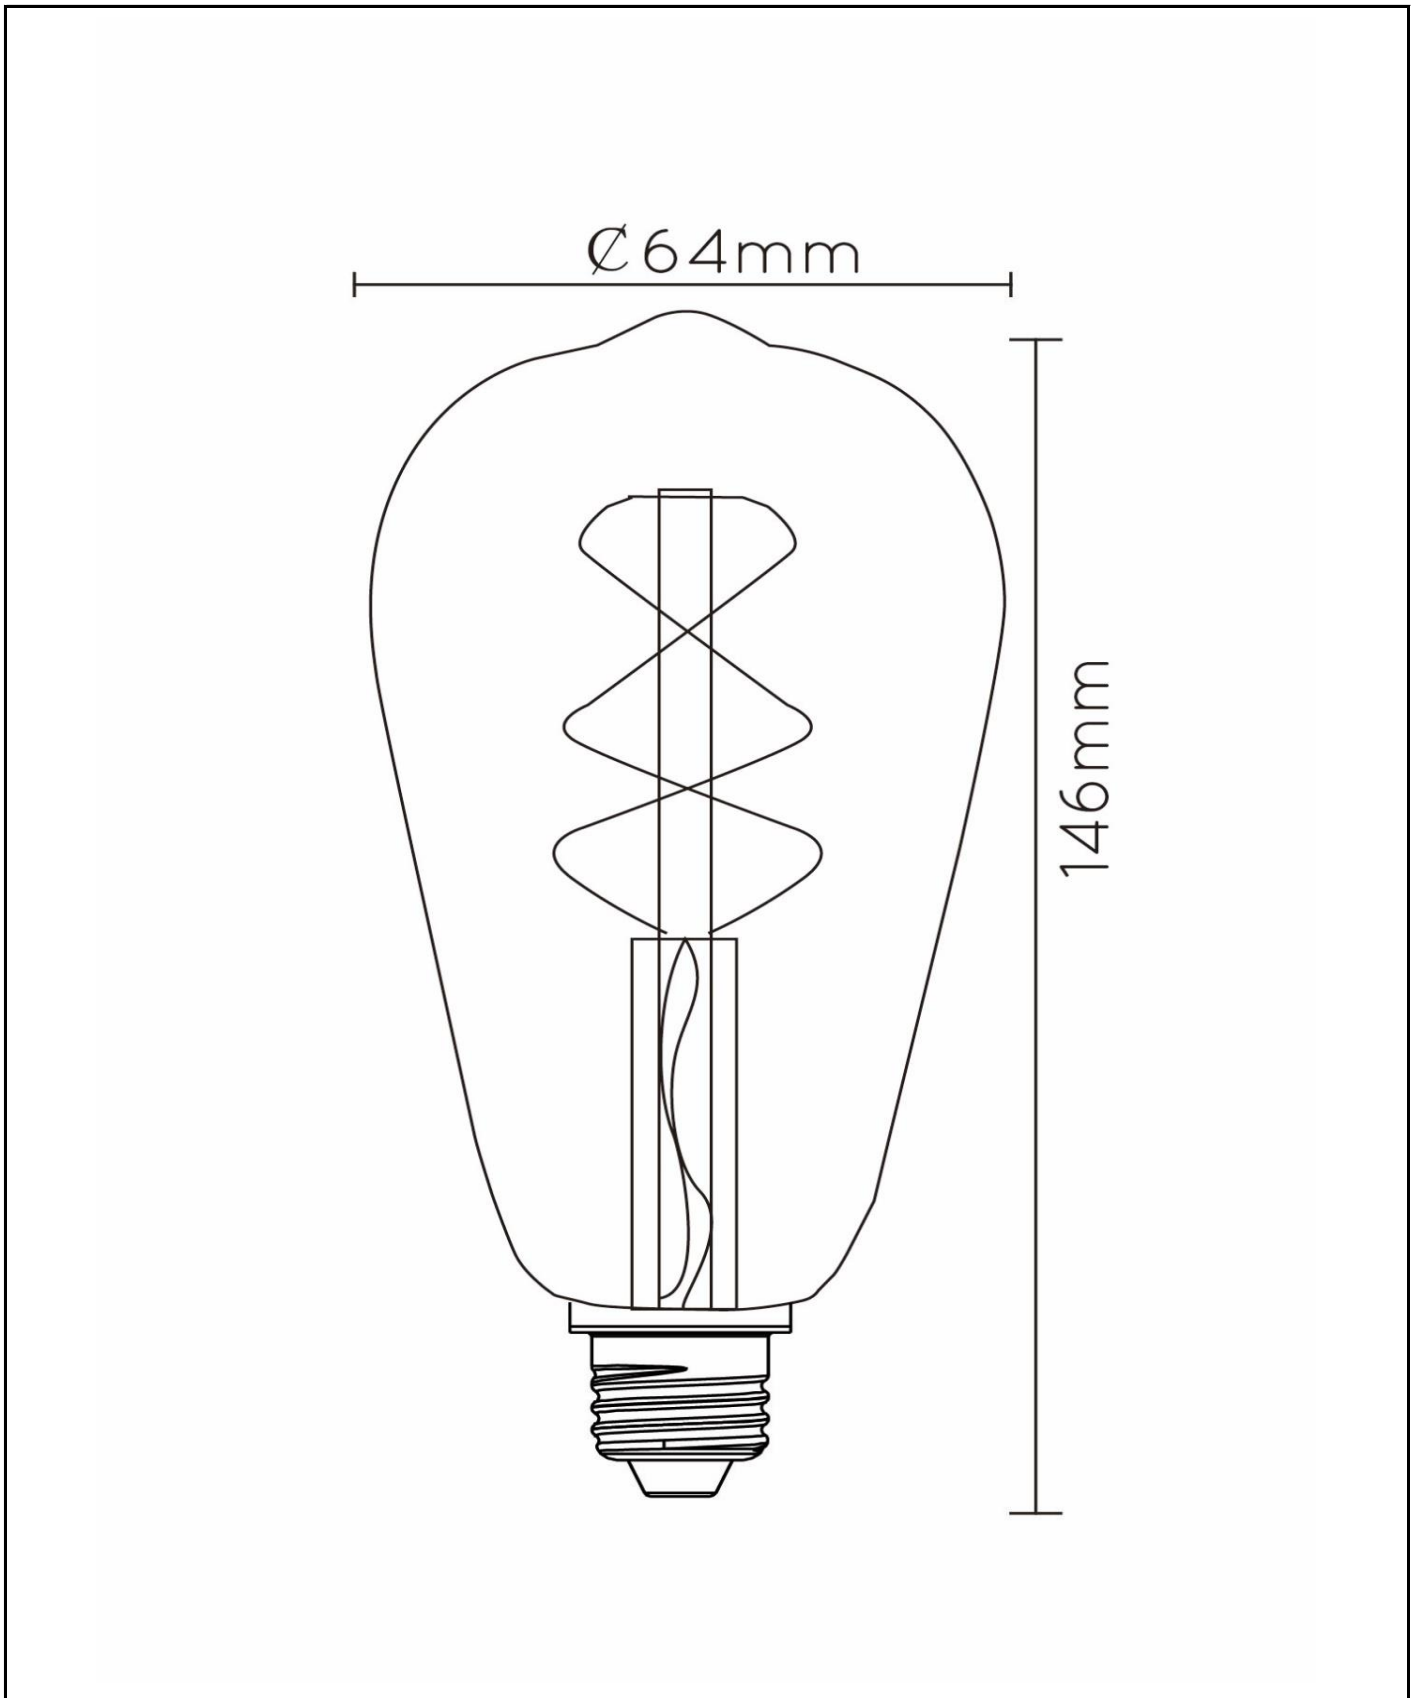

ST64

Artikelnummer: 49034/05/62
EAN-code: 5411212491060

Voor meer specificaties of afmetingen van dit product, bezoek www.lucide.com