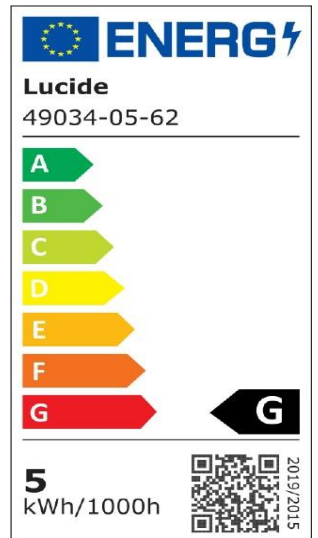

#ILLUMINATESYOURWORLD

Bekijk hoe anderen over de gehele wereld de Lucide producten gebruiken

Volg ons voor de nieuwste verlichtingstrends!

LUCIDE

Artikelnummer: 49034/05/62
EAN-code: 5411212491060

ST64

Algemeen

Afmetingen lxbxh: 6,4cm x 6,4cm x 14,6cm
Hoofdmateriaal: Glas
Kleur: Amber
Stijl: Vintage
Vorm: Druppel
Gewicht: 0,06kg
Garantie: 30 Dagen
Lumen: 1 x 380lm
Lichtkleur: 2200K
Stralingshoek (als het directioneel is): 360°
Color Rendering Index: 80
Verwachte levensduur: 15000u

Specificaties

Dimbaar: Ja
In hoogte verstelbaar: Niet in hoogte verstelbaar
Richtbaar: Niet richtbaar
Sensor: Zonder sensor
Bediening: Lichtschakelaar
Voedingstype: Adapter/lichtnet
IP-klasse: 20
Elektrische klasse: 1
Aantal lichtbronnen: 1
Fitting lichtbron: E27
Wattage: 1 x 4,9W
Stroomvereisten: 220-240V-50Hz