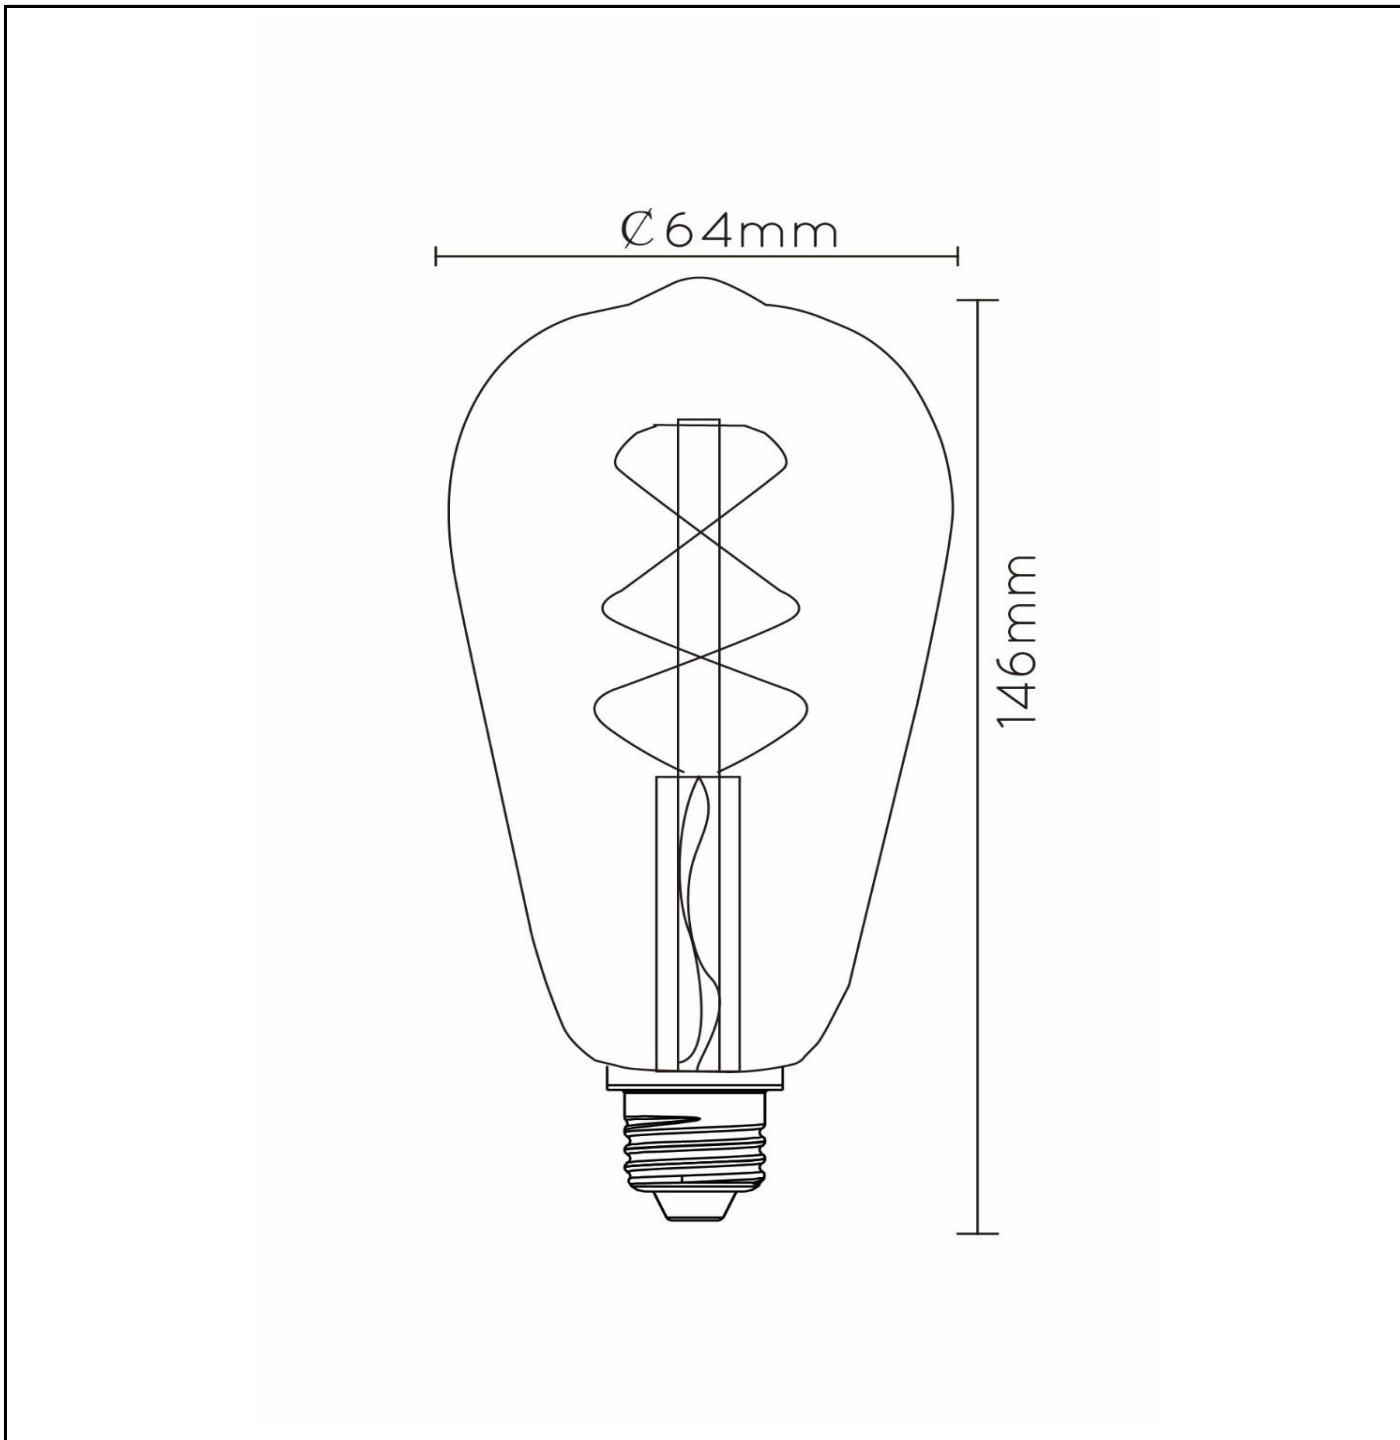

ST64 TWILIGHT SENSOR

Artikelnummer: 49034/04/62

EAN-code: 5411212491275

IP44

IP54

IP65

IP67

De uitleg over IP-klassen is te vinden in de veiligheidsinstructies.

Voor meer specificaties of afmetingen van dit product, bezoek www.lucide.com