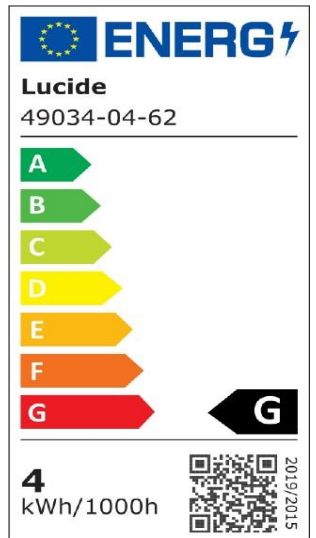

#ILLUMINATESYOURWORLD

Bekijk hoe anderen over de gehele wereld de Lucide producten gebruiken

Volg ons voor de nieuwste verlichtingstrends!

LUCIDE

Artikelnummer: 49034/04/62
EAN-code: 5411212491275

ST64 TWILIGHT SENSOR

Algemeen

Afmetingen lxbxh: 6,4cm x 6,4cm x 14,6cm
Hoofdmateriaal: Glas
Kleur: Amber
Stijl: Vintage
Vorm: Druppel
Gewicht: 0,05kg
Garantie: 30 Dagen
Lumen: 1 x 300lm
Lichtkleur: 2200K
Stralingshoek (als het directioneel is): 360°
Color Rendering Index: 80
Verwachte levensduur: 15000u

Specificaties

Dimbaar: Nee
Sensor: Met dag/nacht sensor
Bediening: Lichtschakelaar
Voedingstype: Adapter/lichtnet
IP-klasse: 20
Elektrische klasse: 1
Aantal lichtbronnen: 1
Fitting lichtbron: E27
Wattage: 1 x 4W
Stroomvereisten: 220-240V-50Hz