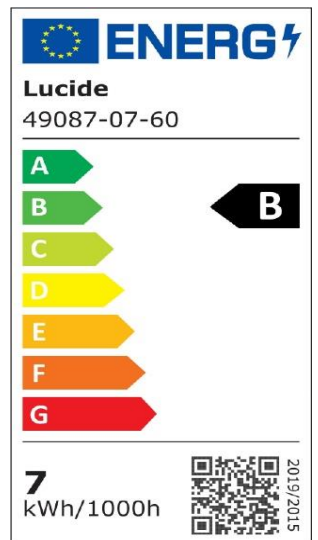

Découvrez comment d'autres à travers le monde utilisent les produits Lucide

Suivez-nous pour toutes les dernières tendances en matière d'éclairage !

LUCIDE

Numéro d'article:
49087/07/60

G95 Class B

Général

Dimensions LxIxH: 9,5cm x 9,5cm x 13,8cm
Matériau principal: Verre
Couleur: Transparent
Style: Moderne
Forme: Boule
Poids: 0,05kg
Garantie: 30 Jours
Lumen: 1 x 1300lm
Température de couleur: 2700K
Angle de faisceau (si directionnel): 360°
Indice de rendu des couleurs: 80
Durée de vie prévue: 15000h

Spécifications

Dimmable: Oui
Réglable en hauteur: Non Réglable En Hauteur
Directionnel: Non Orientable
Capteur: Sans Détecteur
Contrôle: Commande Par Interrupteur Mural
Alimentation électrique: Adapteur/Réseau Électrique
Classe IP: 20
Classe électrique: 2
Nombre de sources lumineuses: 1
Douille de lampe: E27
Puissance: 1 x 7W
Exigences de puissance: 220-240V-50Hz