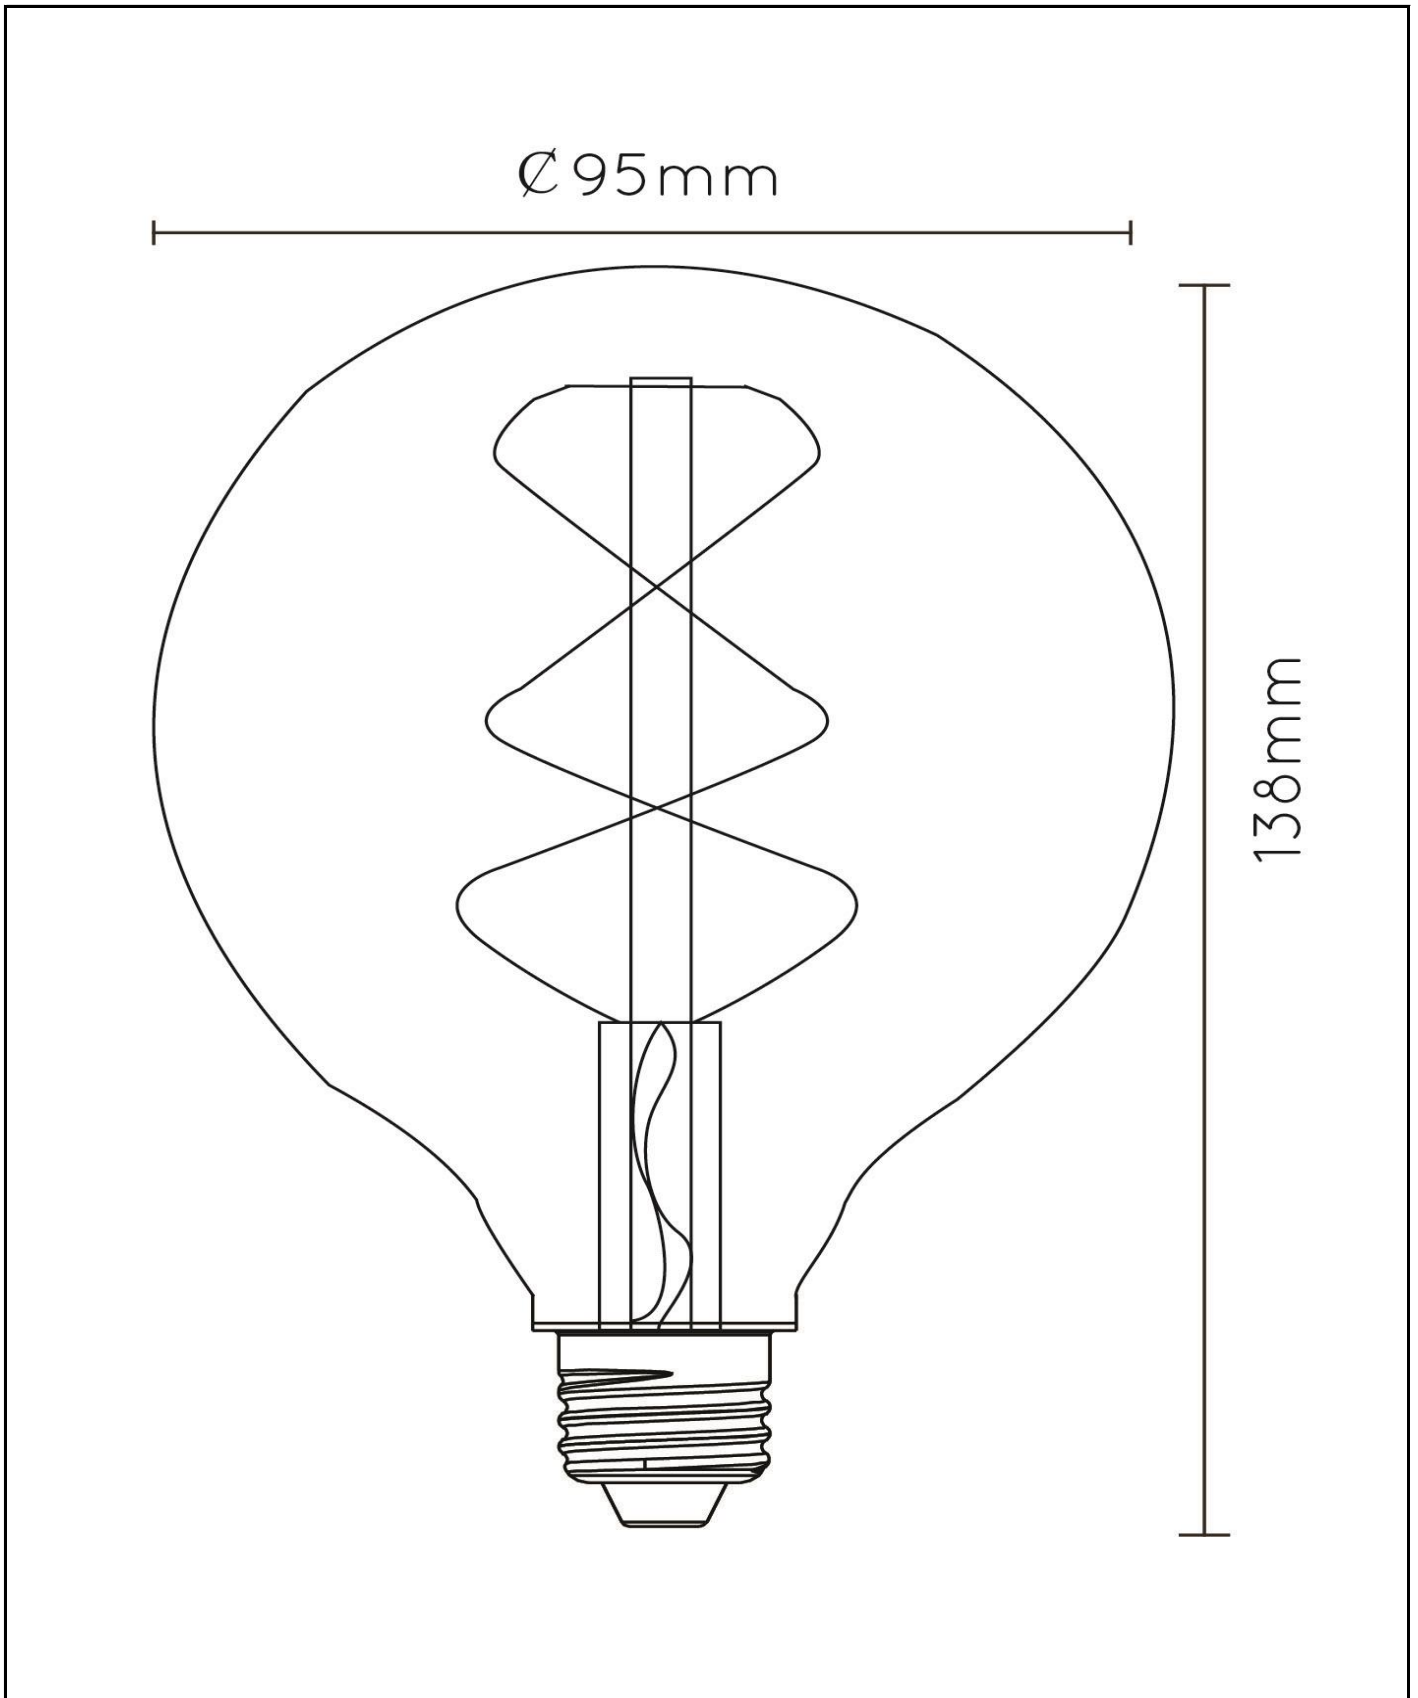

G95 Class B

Numéro d'article: 49087/07/60
Code EAN: 5411212491879

Pour plus de spécifications ou dimensions de ce produit, veuillez visiter www.lucide.com