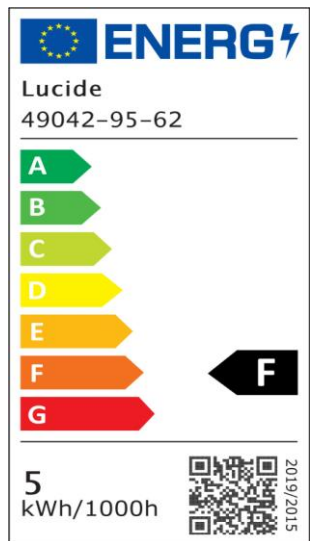

#ILLUMINATESYOURWORLD

Vea cómo otras personas de
todo el mundo utilizan los
productos Lucide

¡Síguenos para conocer las últimas tendencias en iluminación!

LUCIDE

Número de artículo:
49042/95/62

A60

General

Dimensiones LxAnxAI: 6cm x 6cm x 10,5cm
Material principal: Vidrio
Color: Ámbar
Estilo: Vintage
Forma: Bombilla
Peso: 0,05kg
Garantía: 30 días
Lúmenes: 1 x 420lm
Temperatura de color: 2200K
Ángulo de haz (si es direccional): 360°
Índice de reproducción del color: 80
Vida útil esperada: 15000h

Especificaciones

Regulable: Sí
Ajustable en altura: No es ajustable en altura
Direccional: No orientable
Cable: No, no hay ningún cable conectado al producto
Sensor: Sin sensor
Control: Interruptor de luz
Fuente de alimentación: Adaptador/
alimentación de red
Clase IP: 20
Clase eléctrica: 1
Número de fuentes de luz: 1
Portalámparas: E27
Potencia: 1 x 4,9W
Requisitos de potencia: 220-240V-50Hz