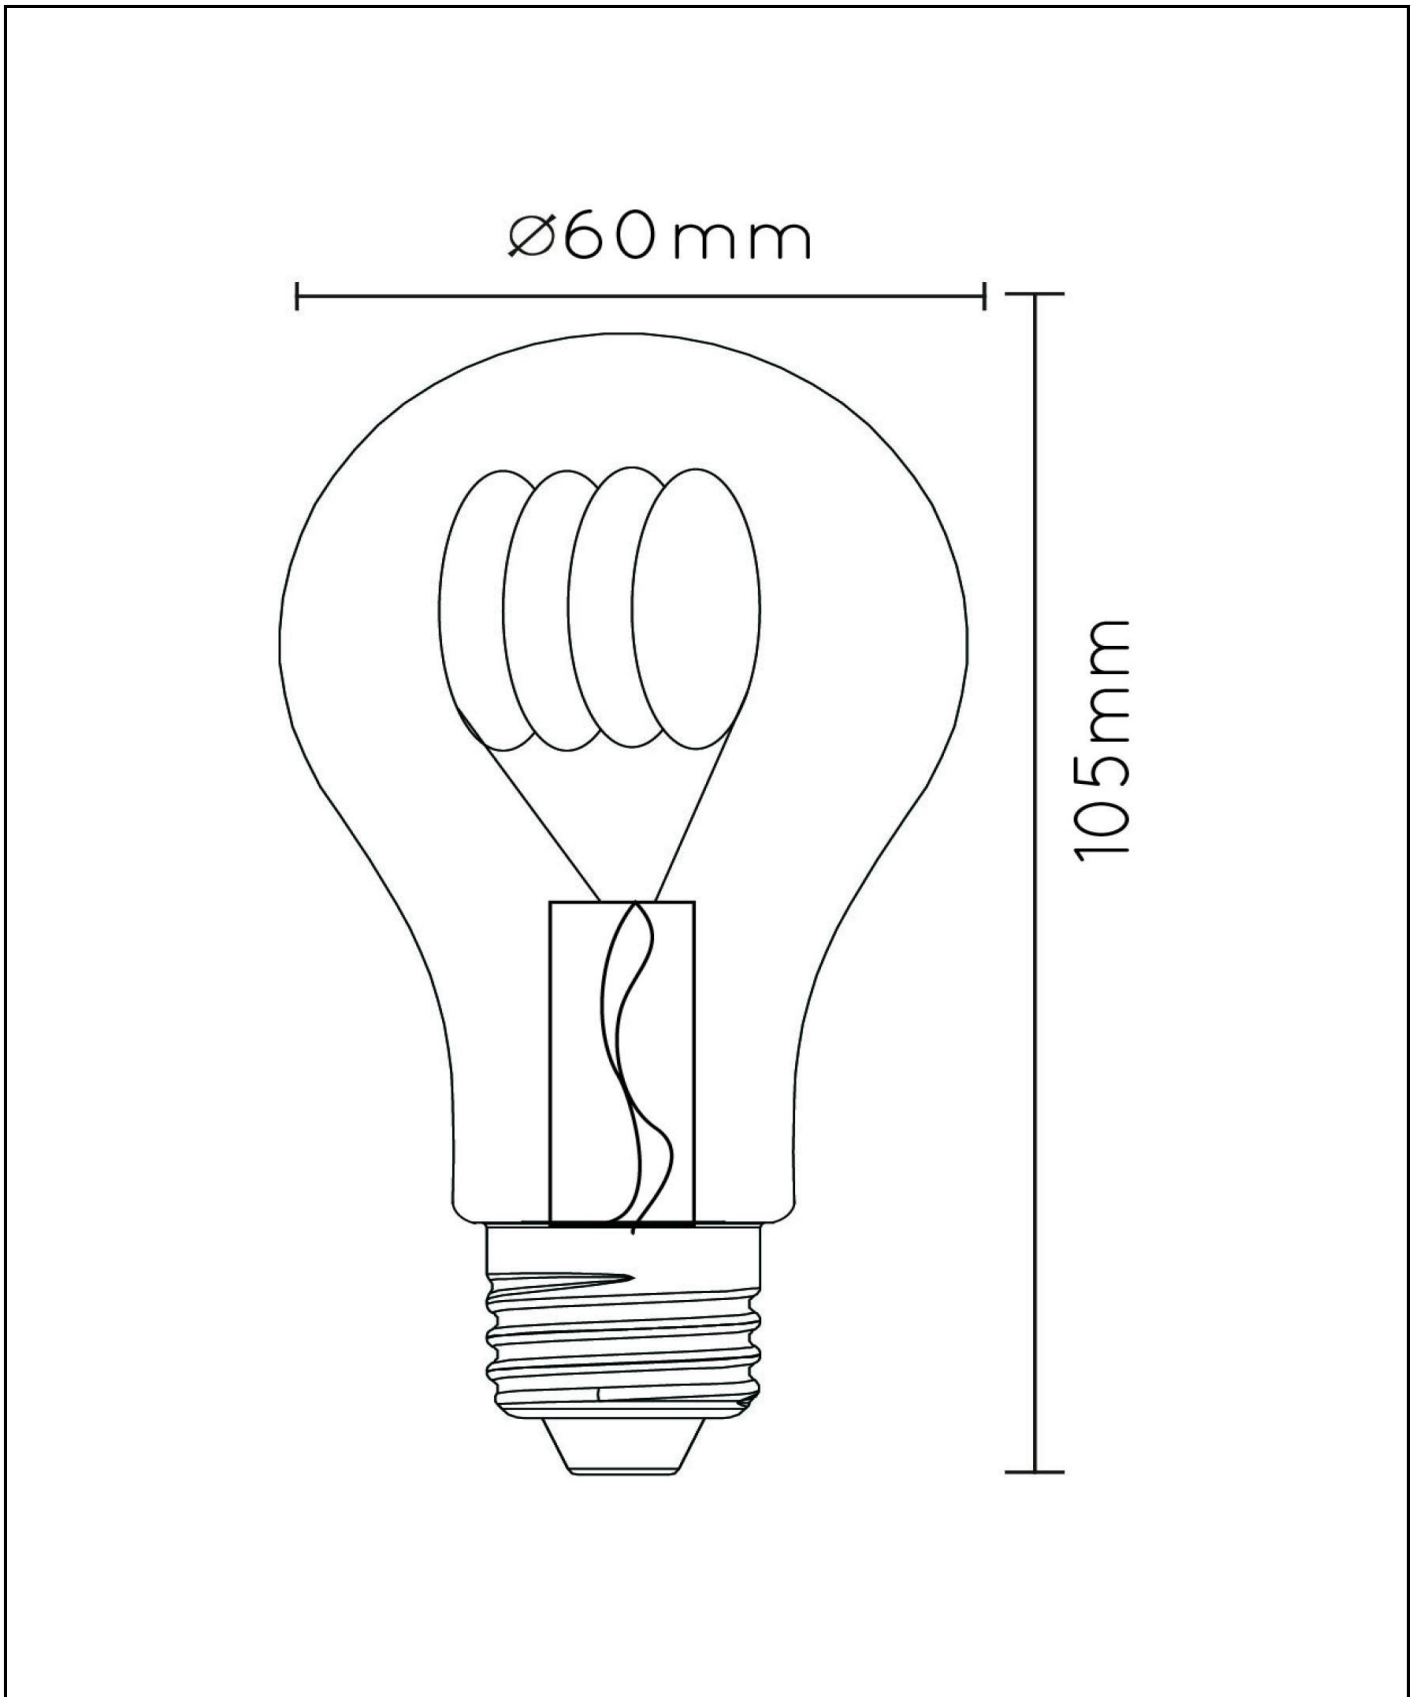

A60

Número de artículo: 49042/95/62
Código EAN: 5411212492067

Para más especificaciones o dimensiones de este producto, visite www.lucide.com