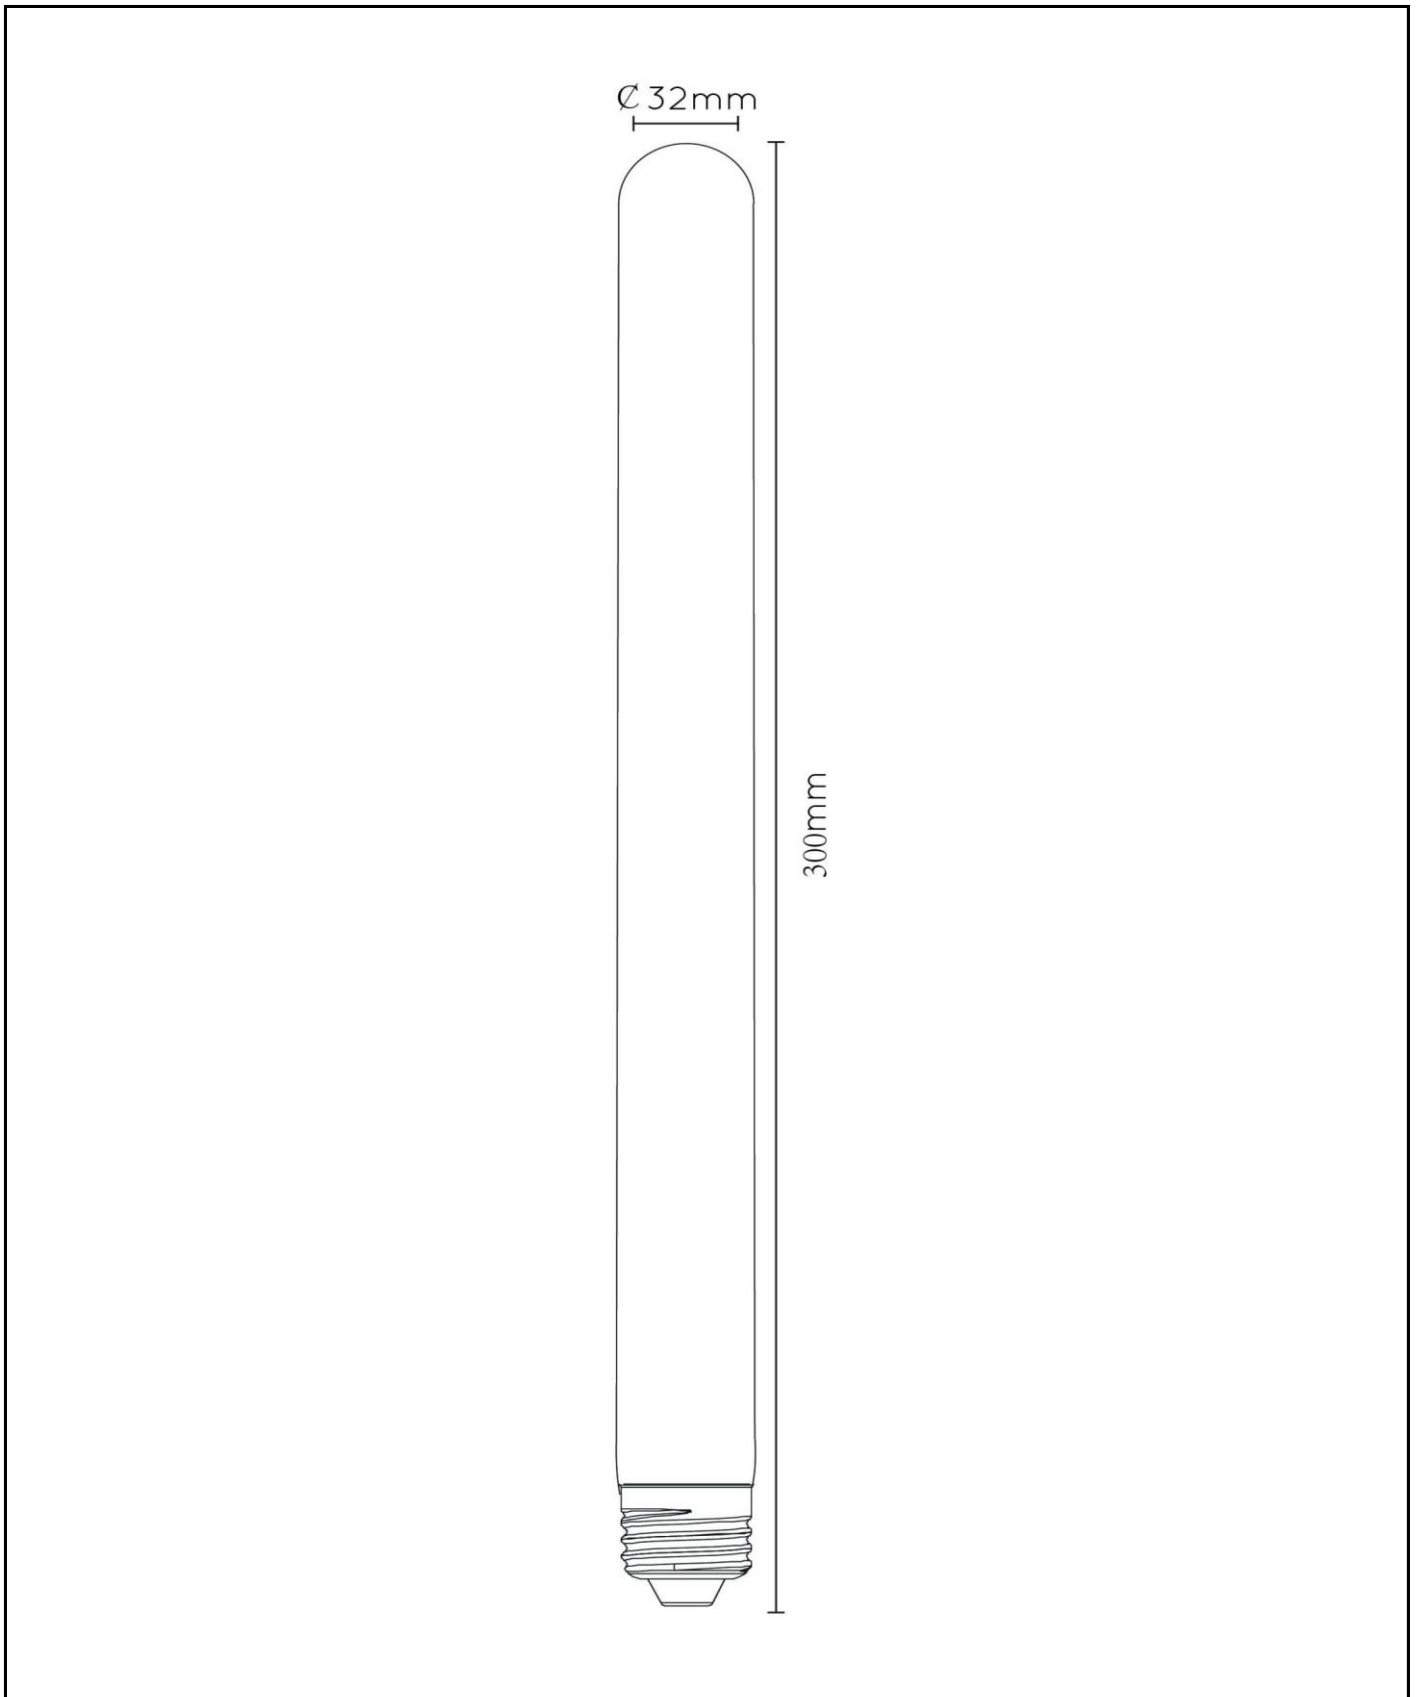

T32

Número de artículo: 49035/98/62
Código EAN: 5411212492043

Para más especificaciones o dimensiones de este producto, visite www.lucide.com