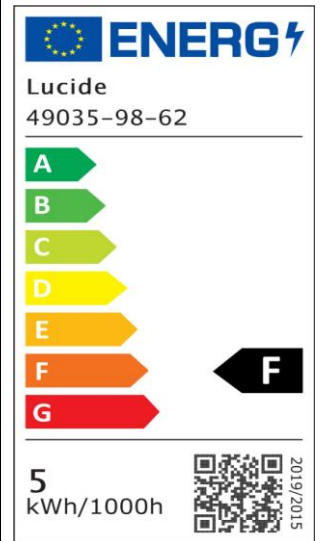

## General

Dimensiones LxAnxAI: 3,2cm x 3,2cm x 30cm  
Material principal: Vidrio  
Color: Ámbar  
Estilo: Vintage  
Forma: Tubo  
Peso: 0,05kg  
Garantía: 30 días  
Lúmenes: 1 x 450lm  
Temperatura de color: 2200K  
Ángulo de haz (si es direccional): 360°  
Índice de reproducción del color: 80  
Vida útil esperada: 15000h