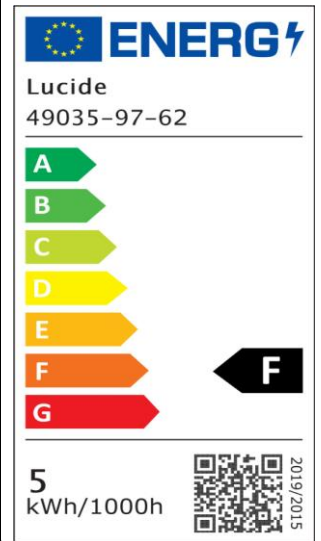

#ILLUMINATESYOURWORLD

Vea cómo otras personas de
todo el mundo utilizan los
productos Lucide

¡Síguenos para conocer las últimas tendencias en iluminación!

LUCIDE

Número de artículo:
49035/97/62

T32

General

Dimensiones LxAnxAI: 3,2cm x 3,2cm x 25cm
Material principal: Vidrio
Color: Ámbar
Estilo: Vintage
Forma: Tubo
Peso: 0,08kg
Garantía: 30 días
Lúmenes: 1 x 450lm
Temperatura de color: 2200K
Ángulo de haz (si es direccional): 360°
Índice de reproducción del color: 80
Vida útil esperada: 15000h

Especificaciones

Regulable: Sí
Ajustable en altura: No es ajustable en altura
Direccional: No orientable
Sensor: Sin sensor
Control: Interruptor de luz
Fuente de alimentación: Adaptador/
alimentación de red
Clase IP: 20
Clase eléctrica: 1
Número de fuentes de luz: 1
Portalámparas: E27
Potencia: 1 x 4,9W
Requisitos de potencia: 220-240V-50Hz