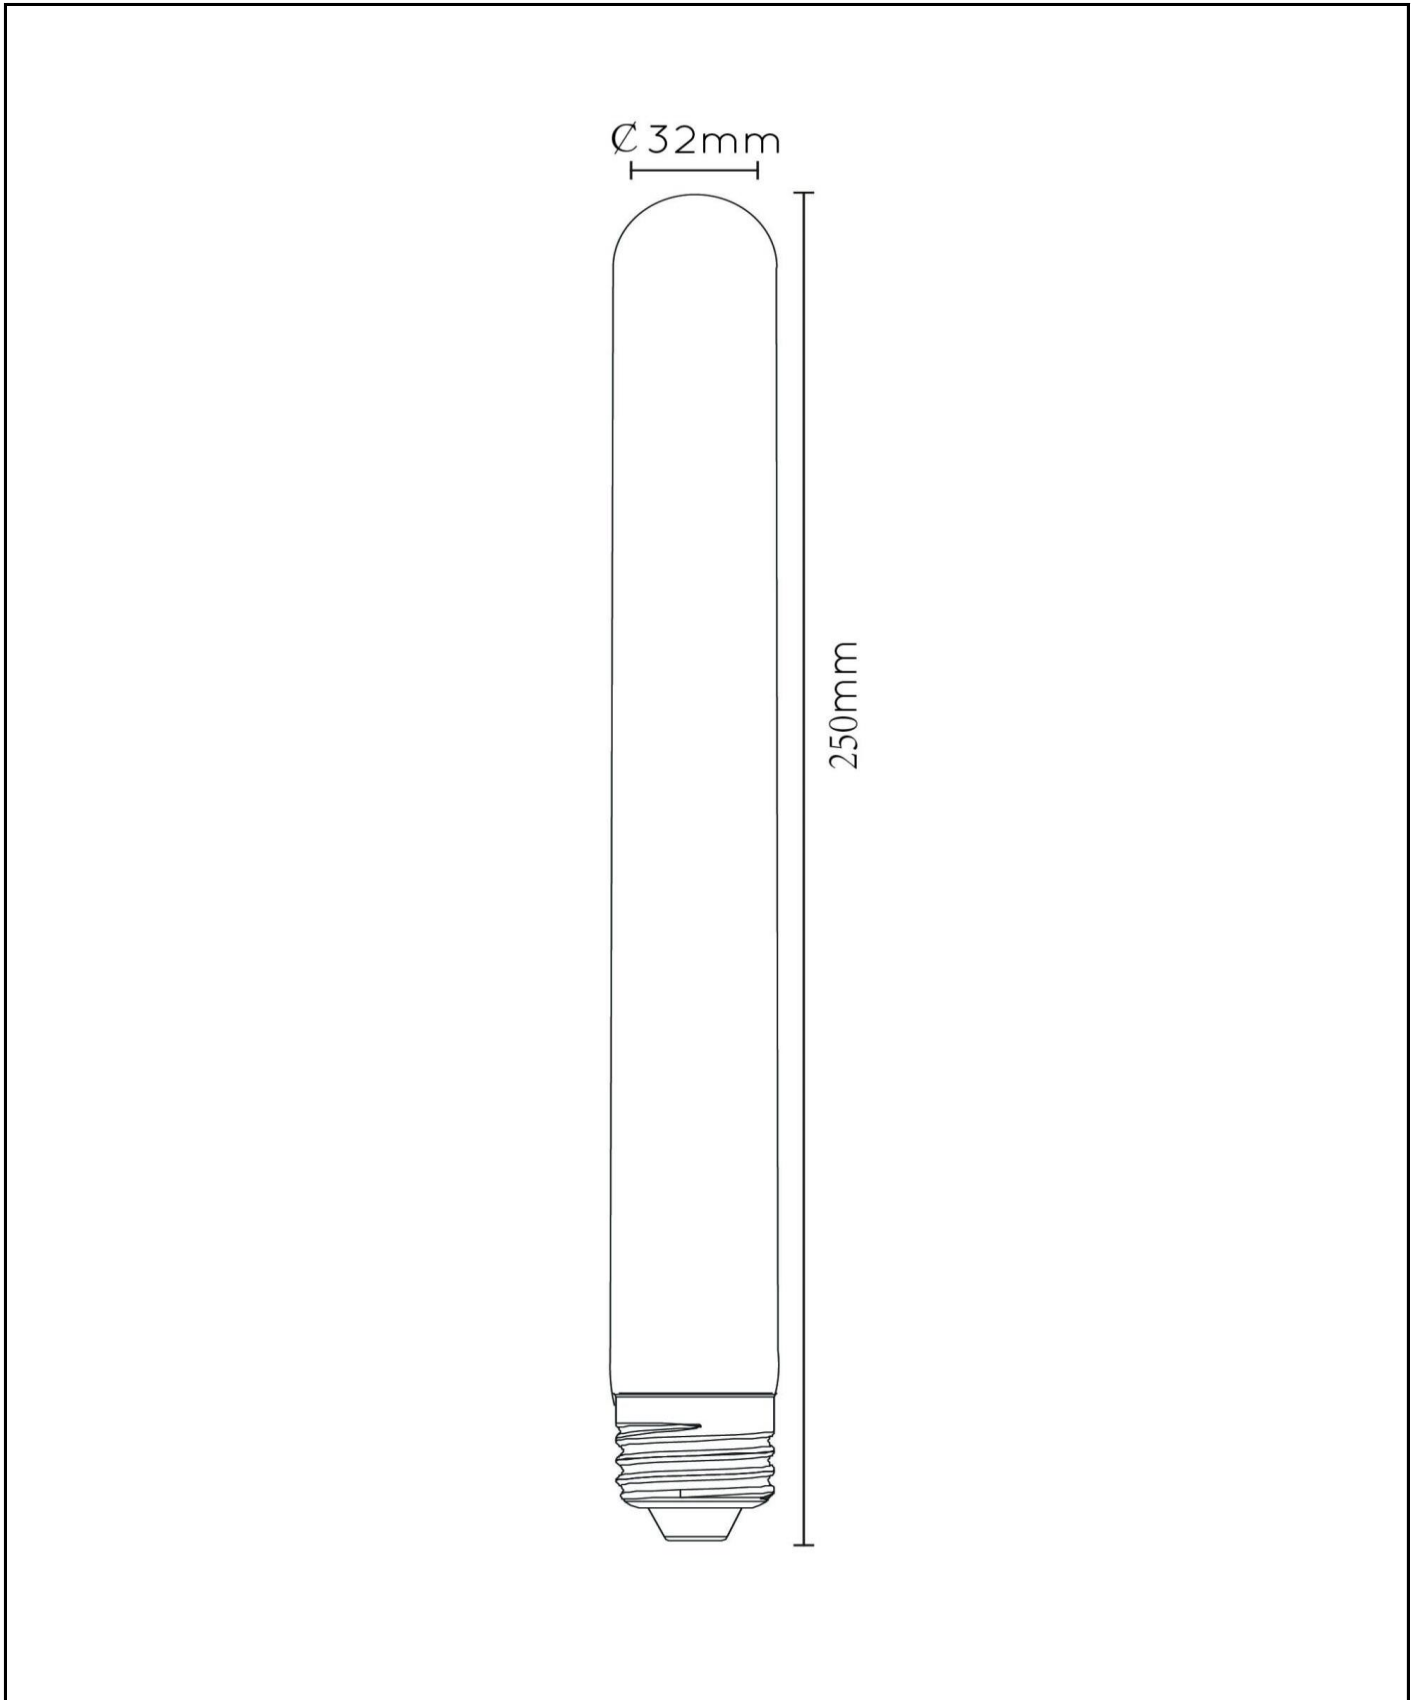

#ILLUMINATESYOURWORLD

Vea cómo otras personas de
todo el mundo utilizan los
productos Lucide

¡Síguenos para conocer las últimas tendencias en iluminación!

LUCIDE

Número de artículo:
49035/97/62

T32

General

Dimensiones LxAnxAI: 3,2cm x 3,2cm x 25cm
Material principal: Vidrio
Color: Ámbar
Estilo: Vintage
Forma: Tubo
Peso: 0,08kg
Garantía: 30 días
Lúmenes: 1 x 450lm
Temperatura de color: 2200K
Ángulo de haz (si es direccional): 360°
Índice de reproducción del color: 80
Vida útil esperada: 15000h

Especificaciones

Regulable: Sí
Ajustable en altura: No es ajustable en altura
Direccional: No orientable
Sensor: Sin sensor
Control: Interruptor de luz
Fuente de alimentación: Adaptador/
alimentación de red
Clase IP: 20
Clase eléctrica: 1
Número de fuentes de luz: 1
Portalámparas: E27
Potencia: 1 x 4,9W
Requisitos de potencia: 220-240V-50Hz

Para más especificaciones de este producto, visite
www.lucide.com

T32

Número de artículo: 49035/97/62
Código EAN: 5411212492036

Para más especificaciones o dimensiones de este producto, visite www.lucide.com