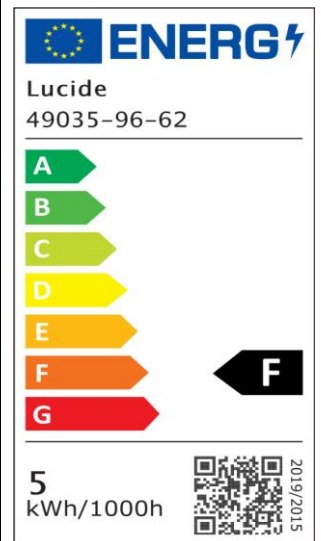

#ILLUMINATESYOURWORLD

Vea cómo otras personas de
todo el mundo utilizan los
productos Lucide

¡Síguenos para conocer las últimas tendencias en iluminación!

LUCIDE

Número de artículo:
49035/96/62

T32

General

Dimensiones LxAnxAI: 3,2cm x 3,2cm x 20cm
Material principal: Vidrio
Color: Ámbar
Estilo: Vintage
Forma: Tubo
Peso: 0,05kg
Garantía: 30 días
Lúmenes: 1 x 440lm
Temperatura de color: 2200K
Ángulo de haz (si es direccional): 360°
Índice de reproducción del color: 80
Vida útil esperada: 15000h

Especificaciones

Regulable: Sí
Ajustable en altura: No es ajustable en altura
Direccional: No orientable
Sensor: Sin sensor
Control: Interruptor de luz
Fuente de alimentación: Adaptador/
alimentación de red
Clase IP: 20
Clase eléctrica: 1
Número de fuentes de luz: 1
Portalámparas: E27
Potencia: 1 x 4,9W
Requisitos de potencia: 220-240V-50Hz