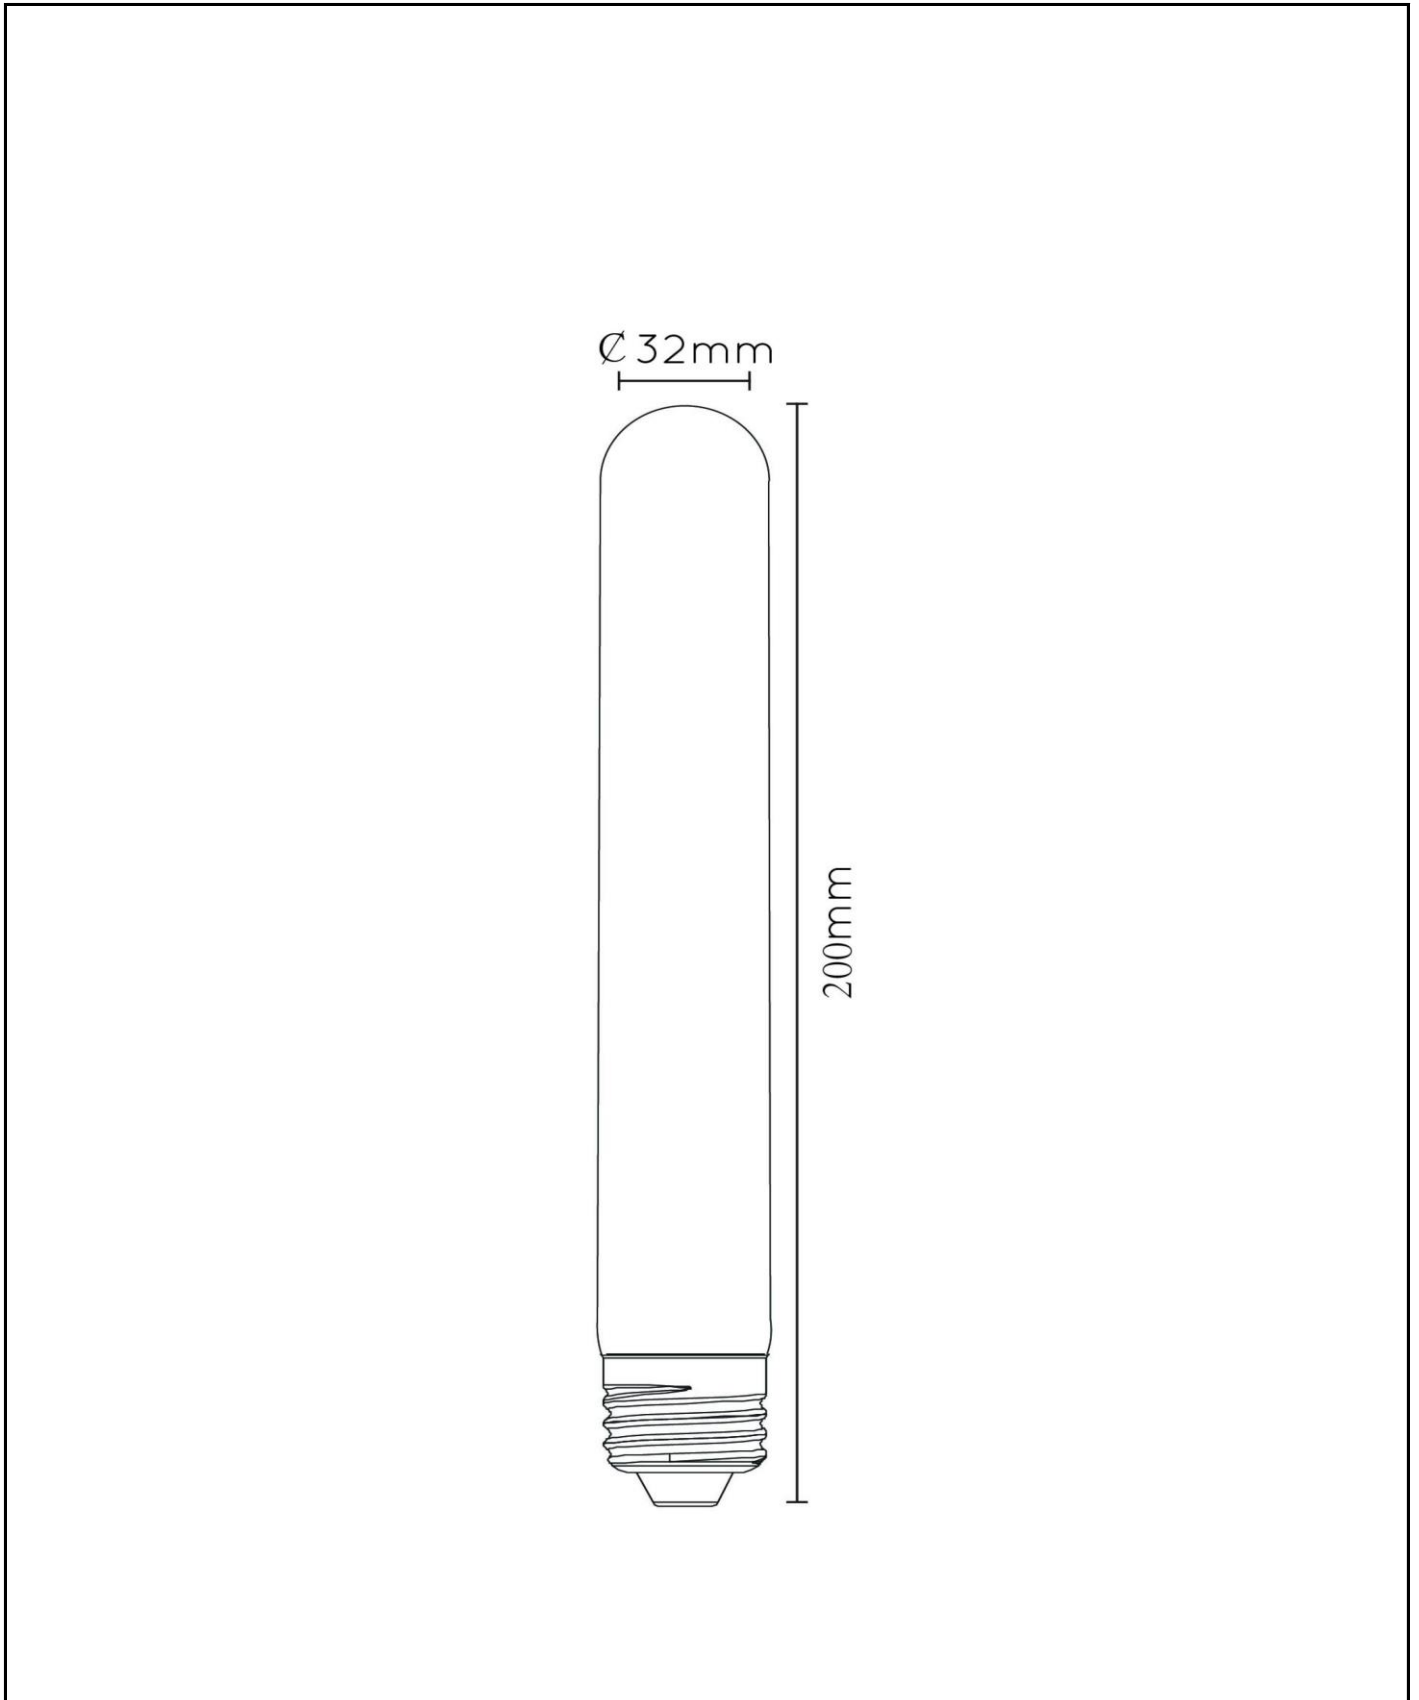

#ILLUMINATESYOURWORLD

Vea cómo otras personas de
todo el mundo utilizan los
productos Lucide

¡Síguenos para conocer las últimas tendencias en iluminación!

LUCIDE

Número de artículo:
49035/96/62

T32

General

Dimensiones LxAnxAI: 3,2cm x 3,2cm x 20cm
Material principal: Vidrio
Color: Ámbar
Estilo: Vintage
Forma: Tubo
Peso: 0,05kg
Garantía: 30 días
Lúmenes: 1 x 440lm
Temperatura de color: 2200K
Ángulo de haz (si es direccional): 360°
Índice de reproducción del color: 80
Vida útil esperada: 15000h

Especificaciones

Regulable: Sí
Ajustable en altura: No es ajustable en altura
Direccional: No orientable
Sensor: Sin sensor
Control: Interruptor de luz
Fuente de alimentación: Adaptador/
alimentación de red
Clase IP: 20
Clase eléctrica: 1
Número de fuentes de luz: 1
Portalámparas: E27
Potencia: 1 x 4,9W
Requisitos de potencia: 220-240V-50Hz

Para más especificaciones de este producto, visite
www.lucide.com

T32

Número de artículo: 49035/96/62
Código EAN: 5411212492029

Para más especificaciones o dimensiones de este producto, visite www.lucide.com